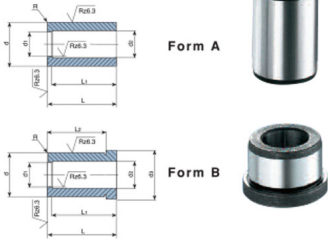

DELME ZİMBALARI MATRİKS

MATRİKS

Derecelendirme:Henüz Derecelendirilmemi?
[Bu ürün hakkında soru sorun](#)

Açıklama

MATRİKS

Ø1 H8	d	d3	d2	form A		form B	
				L	L1	L	L1
Ø 1,1-1,8	6	8	d1+0,6	20	17	20	16
Ø 1,9-2,6	7	9	d1+0,6	20	17	20	16
Ø 2,7-3,3	7	9	d1+0,6	28	25	28	24
Ø 3,4-4,0	8	10	d1+0,6	28	25	28	24
Ø 4,1-5,0	10	12	d1+1	20	17	20	16
Ø 5,1-6,0	12	14	d1+1	28	24	28	24
Ø 6,1-8,0	15	17	d1+1	20	16	20	16
Ø 6,1-10,0	18	20	d1+1	28	24	28	24
Ø 10,1-12,0	22	24	d1+1	28	23	28	24
Ø 12,1-15,0	26	28	d1+1	28	15	20	16